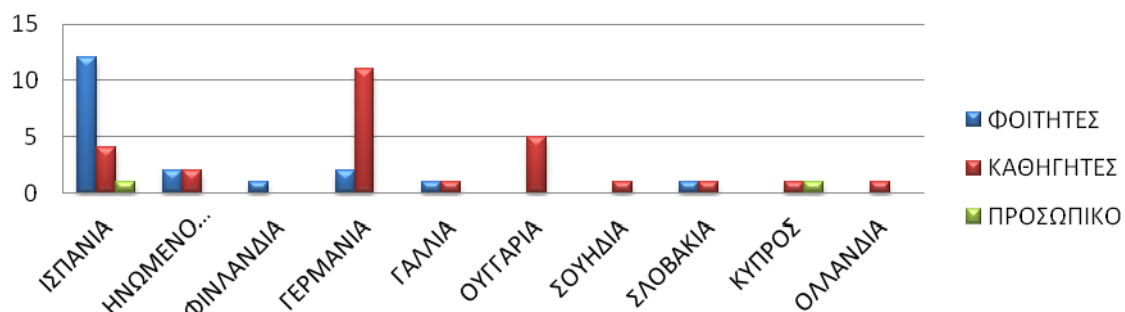

ERASMUS 2004+, ΚΙΝΗΤΙΚΟΤΗΤΑ ΑΝΑ ΚΑΤΗΓΟΡΙΑ

ERASMUS 2004+, ΚΙΝΗΤΙΚΟΤΗΤΑ ΑΝΑ ΧΩΡΑ

ERASMUS 2004- 2013, ΚΙΝΗΤΙΚΟΤΗΤΑ ΑΝΑ ΧΩΡΑ & ΚΑΤΗΓΟΡΙΑ

ERASMUS 2004- 2013, ΚΙΝΗΤΙΚΟΤΗΤΑ ΦΟΙΤΗΤΩΝ ΑΝΑ ΧΩΡΑ

- ΙΣΠΑΝΙΑ
- ΗΝΩΜΕΝΟ ΒΑΣΙΛΕΙΟ
- ΦΙΝΛΑΝΔΙΑ
- ΓΕΡΜΑΝΙΑ
- ΓΑΛΛΙΑ
- ΟΥΓΓΑΡΙΑ

ERASMUS 2004- 2013, ΚΙΝΗΤΙΚΟΤΗΤΑ ΦΟΙΤΗΤΩΝ ΑΝΑ ΕΠΙΠΕΔΟ ΣΠΟΥΔΩΝ

- ΠΤΥΧΙΑΚΟ
- ΜΕΤΑΠΤΥΧΙΑΚΟ
- ΔΙΔΑΚΤΟΡΙΚΟ

ERASMUS 2004- 2013, ΚΙΝΗΤΙΚΟΤΗΤΑ ΦΟΙΤΗΤΩΝ ΑΝΑ ΣΧΟΛΗ

- ΑΝΘΡΩΠΙΣΤΙΚΩΝ ΣΠΟΥΔΩΝ
- ΚΟΙΝΩΝΙΚΩΝ ΕΠΙΣΤΗΜΩΝ
- ΘΕΤΙΚΩΝ ΕΠΙΣΤΗΜΩΝ & ΤΕΧΝΟΛΟΓΙΑΣ
- ΕΦΑΡΜΟΣΜΕΝΩΝ ΤΕΧΝΩΝ

ERASMUS 2004- 2013, ΚΙΝΗΤΙΚΟΤΗΤΑ ΚΑΘΗΓΗΤΩΝ ΑΝΑ ΧΩΡΑ

- ΙΣΠΑΝΙΑ
- ΗΝΩΜΕΝΟ ΒΑΣΙΛΕΙΟ
- ΦΙΝΛΑΝΔΙΑ
- ΓΕΡΜΑΝΙΑ
- ΓΑΛΛΙΑ
- ΟΥΓΓΑΡΙΑ

ERASMUS 2004- 2013, ΚΙΝΗΤΙΚΟΤΗΤΑ ΚΑΘΗΓΗΤΩΝ ΑΝΑ ΒΑΘΜΙΔΑ

- ΔΕΠ
- ΣΕΠ

ERASMUS 2004- 2013, ΚΙΝΗΤΙΚΟΤΗΤΑ ΚΑΘΗΓΗΤΩΝ ΑΝΑ ΣΧΟΛΗ