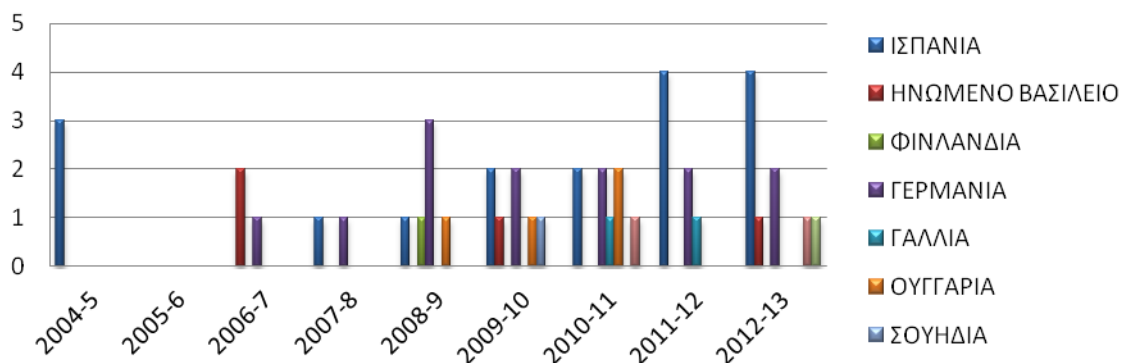

ERASMUS 2004+, ΚΙΝΗΤΙΚΟΤΗΤΑ ΑΝΑ ΚΑΤΗΓΟΡΙΑ

ERASMUS 2004+, ΚΙΝΗΤΙΚΟΤΗΤΑ ΑΝΑ ΧΩΡΑ

ERASMUS 2004- 2013, ΚΙΝΗΤΙΚΟΤΗΤΑ ΑΝΑ ΧΩΡΑ & ΚΑΤΗΓΟΡΙΑ

ERASMUS 2004- 2013, ΚΙΝΗΤΙΚΟΤΗΤΑ ΦΟΙΤΗΤΩΝ ΑΝΑ ΧΩΡΑ

- ΙΣΠΑΝΙΑ
- ΗΝΩΜΕΝΟ ΒΑΣΙΛΕΙΟ
- ΦΙΝΛΑΝΔΙΑ
- ΓΕΡΜΑΝΙΑ
- ΓΑΛΛΙΑ
- ΟΥΓΓΑΡΙΑ

ERASMUS 2004- 2013, ΚΙΝΗΤΙΚΟΤΗΤΑ ΦΟΙΤΗΤΩΝ ΑΝΑ ΕΠΙΠΕΔΟ ΣΠΟΥΔΩΝ

- ΠΤΥΧΙΑΚΟ
- ΜΕΤΑΠΤΥΧΙΑΚΟ
- ΔΙΔΑΚΤΟΡΙΚΟ

ERASMUS 2004- 2013, ΚΙΝΗΤΙΚΟΤΗΤΑ ΦΟΙΤΗΤΩΝ ΑΝΑ ΣΧΟΛΗ

- ΑΝΘΡΩΠΙΣΤΙΚΩΝ ΣΠΟΥΔΩΝ
- ΚΟΙΝΩΝΙΚΩΝ ΕΠΙΣΤΗΜΩΝ
- ΘΕΤΙΚΩΝ ΕΠΙΣΤΗΜΩΝ & ΤΕΧΝΟΛΟΓΙΑΣ
- ΕΦΑΡΜΟΣΜΕΝΩΝ ΤΕΧΝΩΝ

ERASMUS 2004- 2013, ΚΙΝΗΤΙΚΟΤΗΤΑ ΚΑΘΗΓΗΤΩΝ ΑΝΑ ΧΩΡΑ

- ΙΣΠΑΝΙΑ
- ΗΝΩΜΕΝΟ ΒΑΣΙΛΕΙΟ
- ΦΙΝΛΑΝΔΙΑ
- ΓΕΡΜΑΝΙΑ
- ΓΑΛΛΙΑ
- ΟΥΓΓΑΡΙΑ

ERASMUS 2004- 2013, ΚΙΝΗΤΙΚΟΤΗΤΑ ΚΑΘΗΓΗΤΩΝ ΑΝΑ ΒΑΘΜΙΔΑ

- ΔΕΠ
- ΣΕΠ

ERASMUS 2004- 2013, ΚΙΝΗΤΙΚΟΤΗΤΑ ΚΑΘΗΓΗΤΩΝ ΑΝΑ ΣΧΟΛΗ