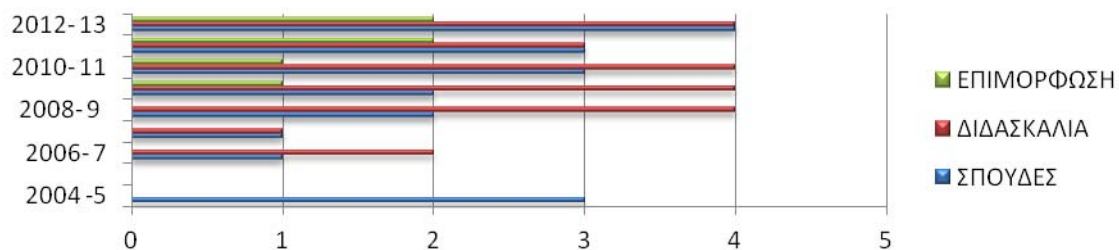

ERASMUS 2004+, ΚΙΝΗΤΙΚΟΤΗΤΑ ΑΝΑ ΚΑΤΗΓΟΡΙΑ

ERASMUS 2004+, ΚΙΝΗΤΙΚΟΤΗΤΑ ΑΝΑ ΧΩΡΑ

ERASMUS 2004- 2013, ΚΙΝΗΤΙΚΟΤΗΤΑ ΑΝΑ ΧΩΡΑ & ΚΑΤΗΓΟΡΙΑ

ERASMUS 2004- 2013, ΚΙΝΗΤΙΚΟΤΗΤΑ ΦΟΙΤΗΤΩΝ ΑΝΑ ΧΩΡΑ

- ΙΣΠΑΝΙΑ
- ΗΝΩΜΕΝΟ ΒΑΣΙΛΕΙΟ
- ΦΙΝΛΑΝΔΙΑ
- ΓΕΡΜΑΝΙΑ
- ΓΑΛΛΙΑ
- ΟΥΓΓΑΡΙΑ

ERASMUS 2004- 2013, ΚΙΝΗΤΙΚΟΤΗΤΑ ΦΟΙΤΗΤΩΝ ΑΝΑ ΕΠΙΠΕΔΟ ΣΠΟΥΔΩΝ

- ΠΤΥΧΙΑΚΟ
- ΜΕΤΑΠΤΥΧΙΑΚΟ
- ΔΙΔΑΚΤΟΡΙΚΟ

ERASMUS 2004- 2013, ΚΙΝΗΤΙΚΟΤΗΤΑ ΦΟΙΤΗΤΩΝ ΑΝΑ ΣΧΟΛΗ

- ΑΝΘΡΩΠΙΣΤΙΚΩΝ ΣΠΟΥΔΩΝ
- ΚΟΙΝΩΝΙΚΩΝ ΕΠΙΣΤΗΜΩΝ
- ΘΕΤΙΚΩΝ ΕΠΙΣΤΗΜΩΝ & ΤΕΧΝΟΛΟΓΙΑΣ
- ΕΦΑΡΜΟΣΜΕΝΩΝ ΤΕΧΝΩΝ