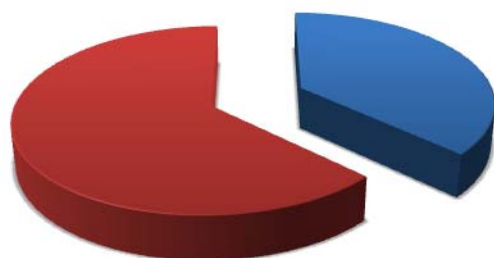

ERASMUS 2004- 2013, ΚΙΝΗΤΙΚΟΤΗΤΑ ΚΑΘΗΓΗΤΩΝ ΑΝΑ ΒΑΘΜΙΔΑ

- ΔΕΠ
- ΣΕΠ